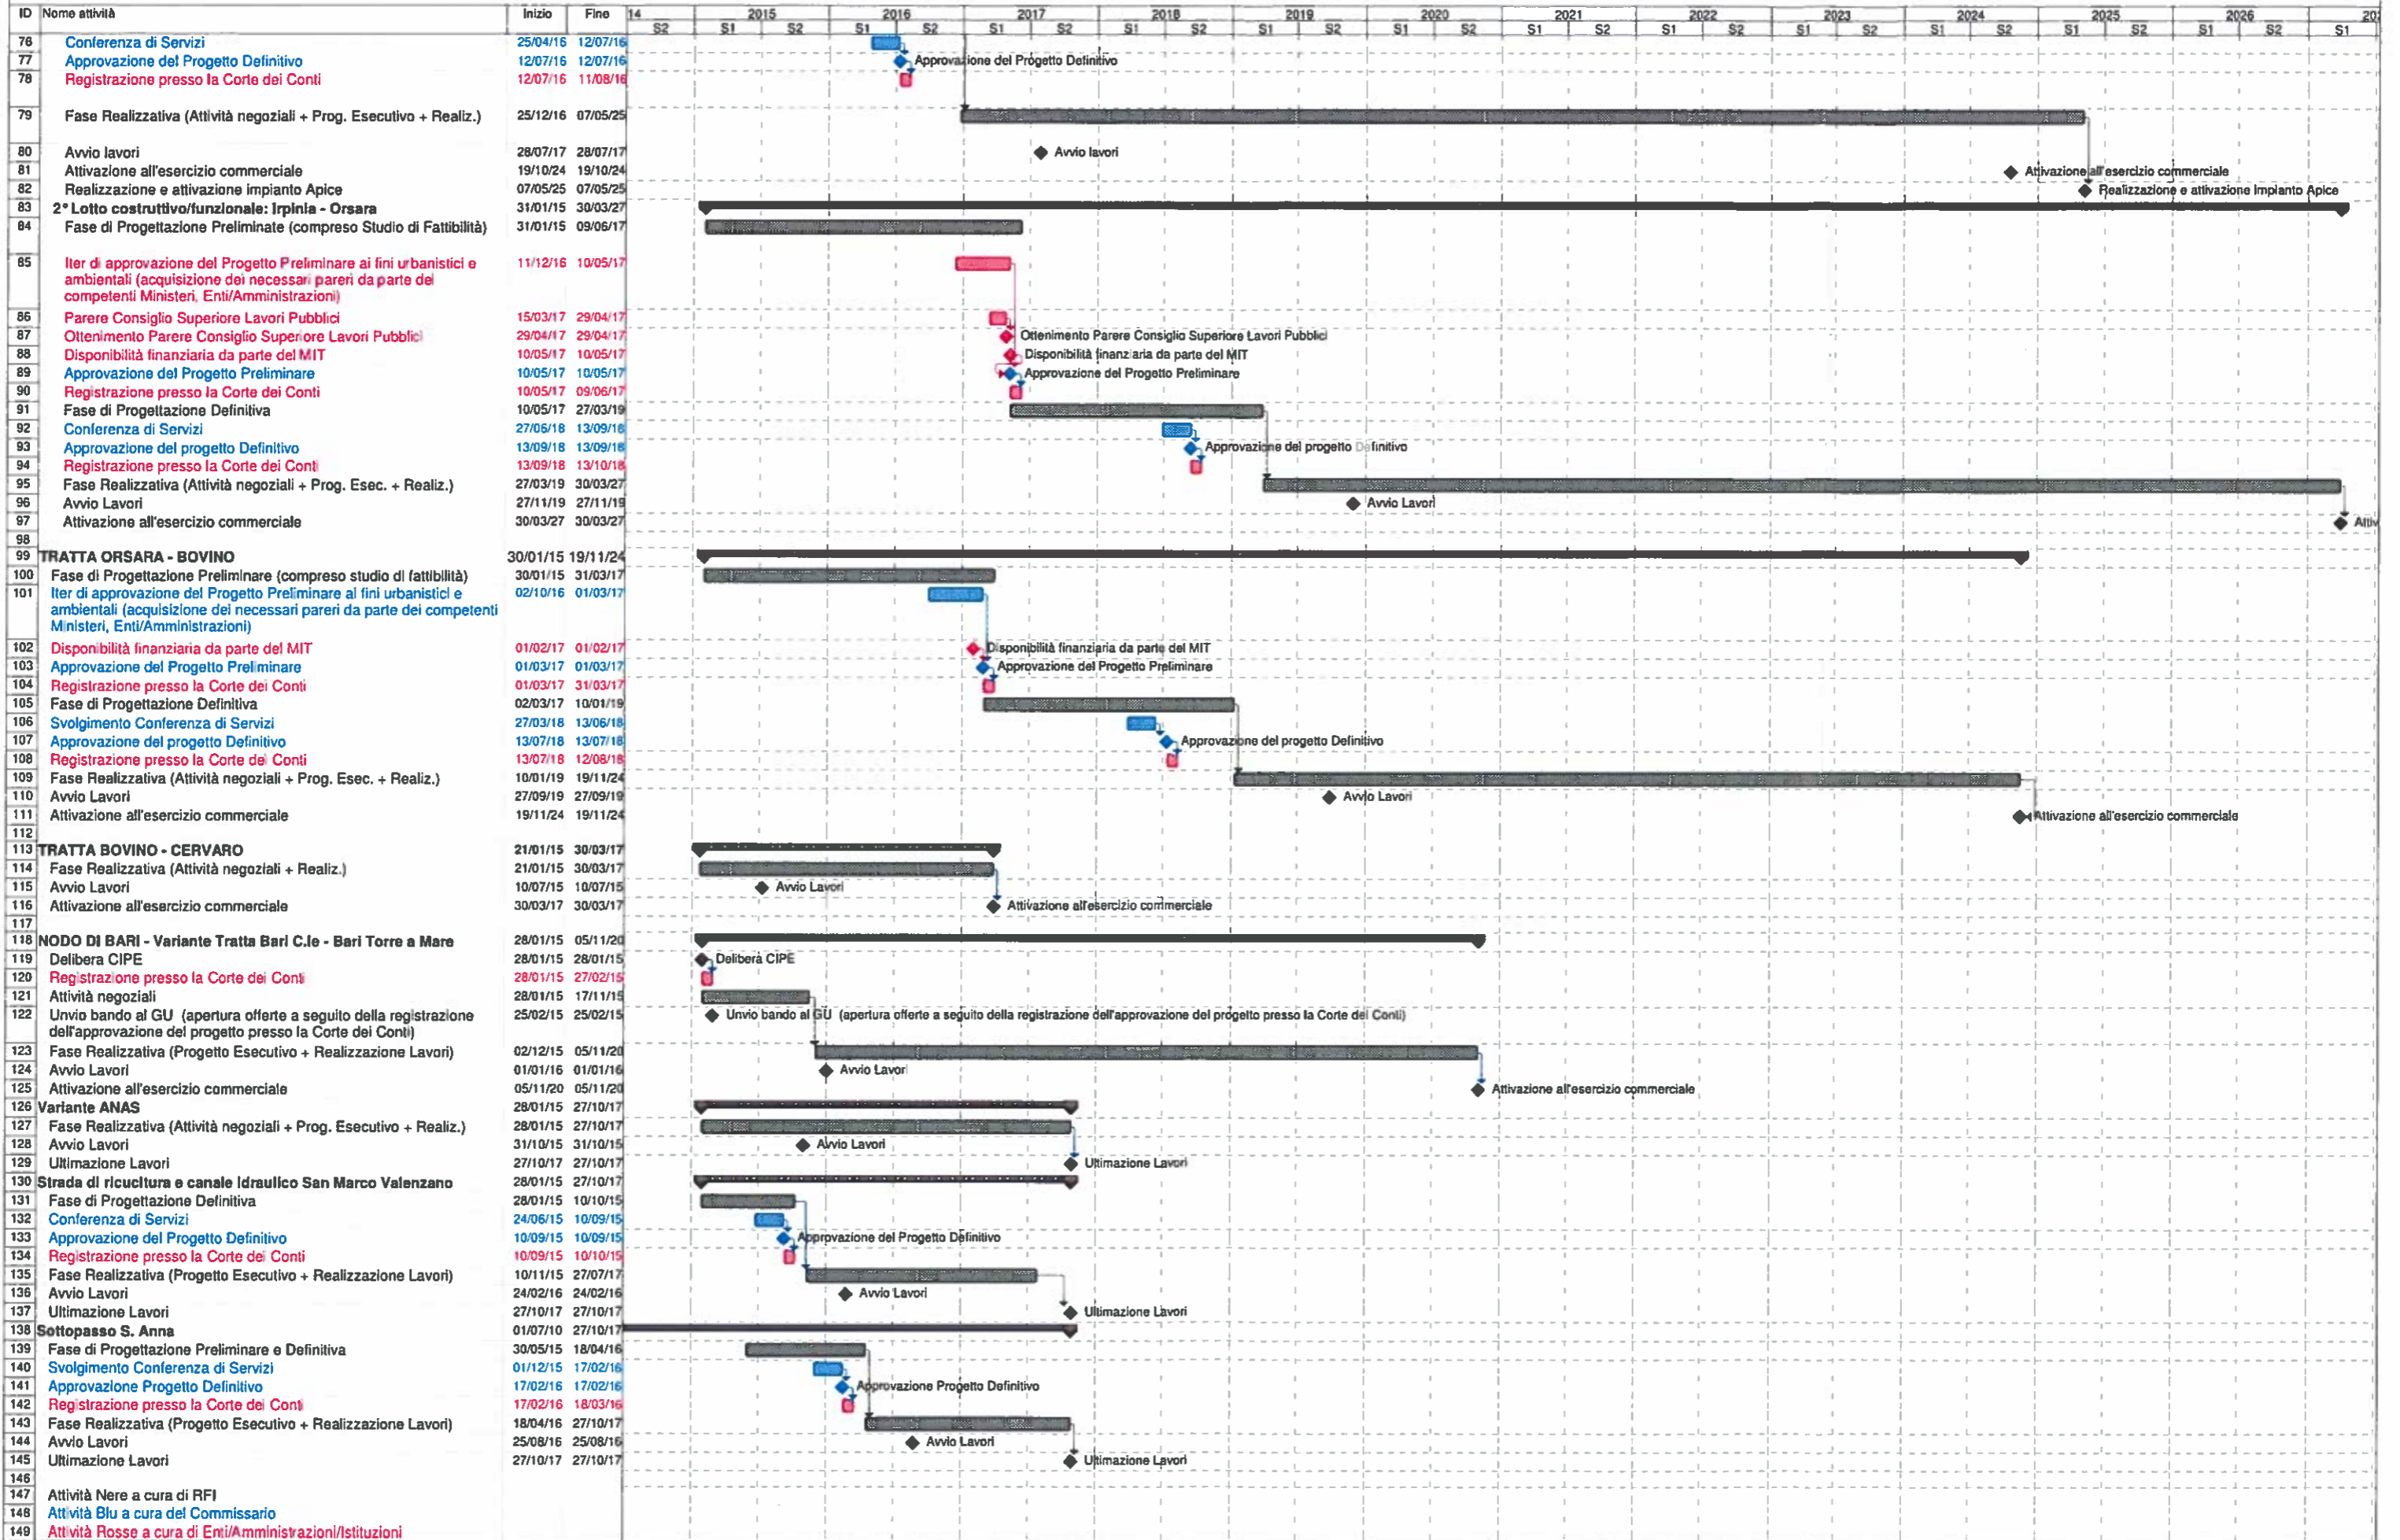

PIANO DI AZIONE - ASSE FERROVIARIO NAPOLI - BARI

I presenti cronoprogrammi sono al netto di eventuali slittamenti per cause esterne (ricorsi, mancata tempestiva erogazione finanziamenti, ritardi in permessualistica, richieste di procedure straordinarie.....)