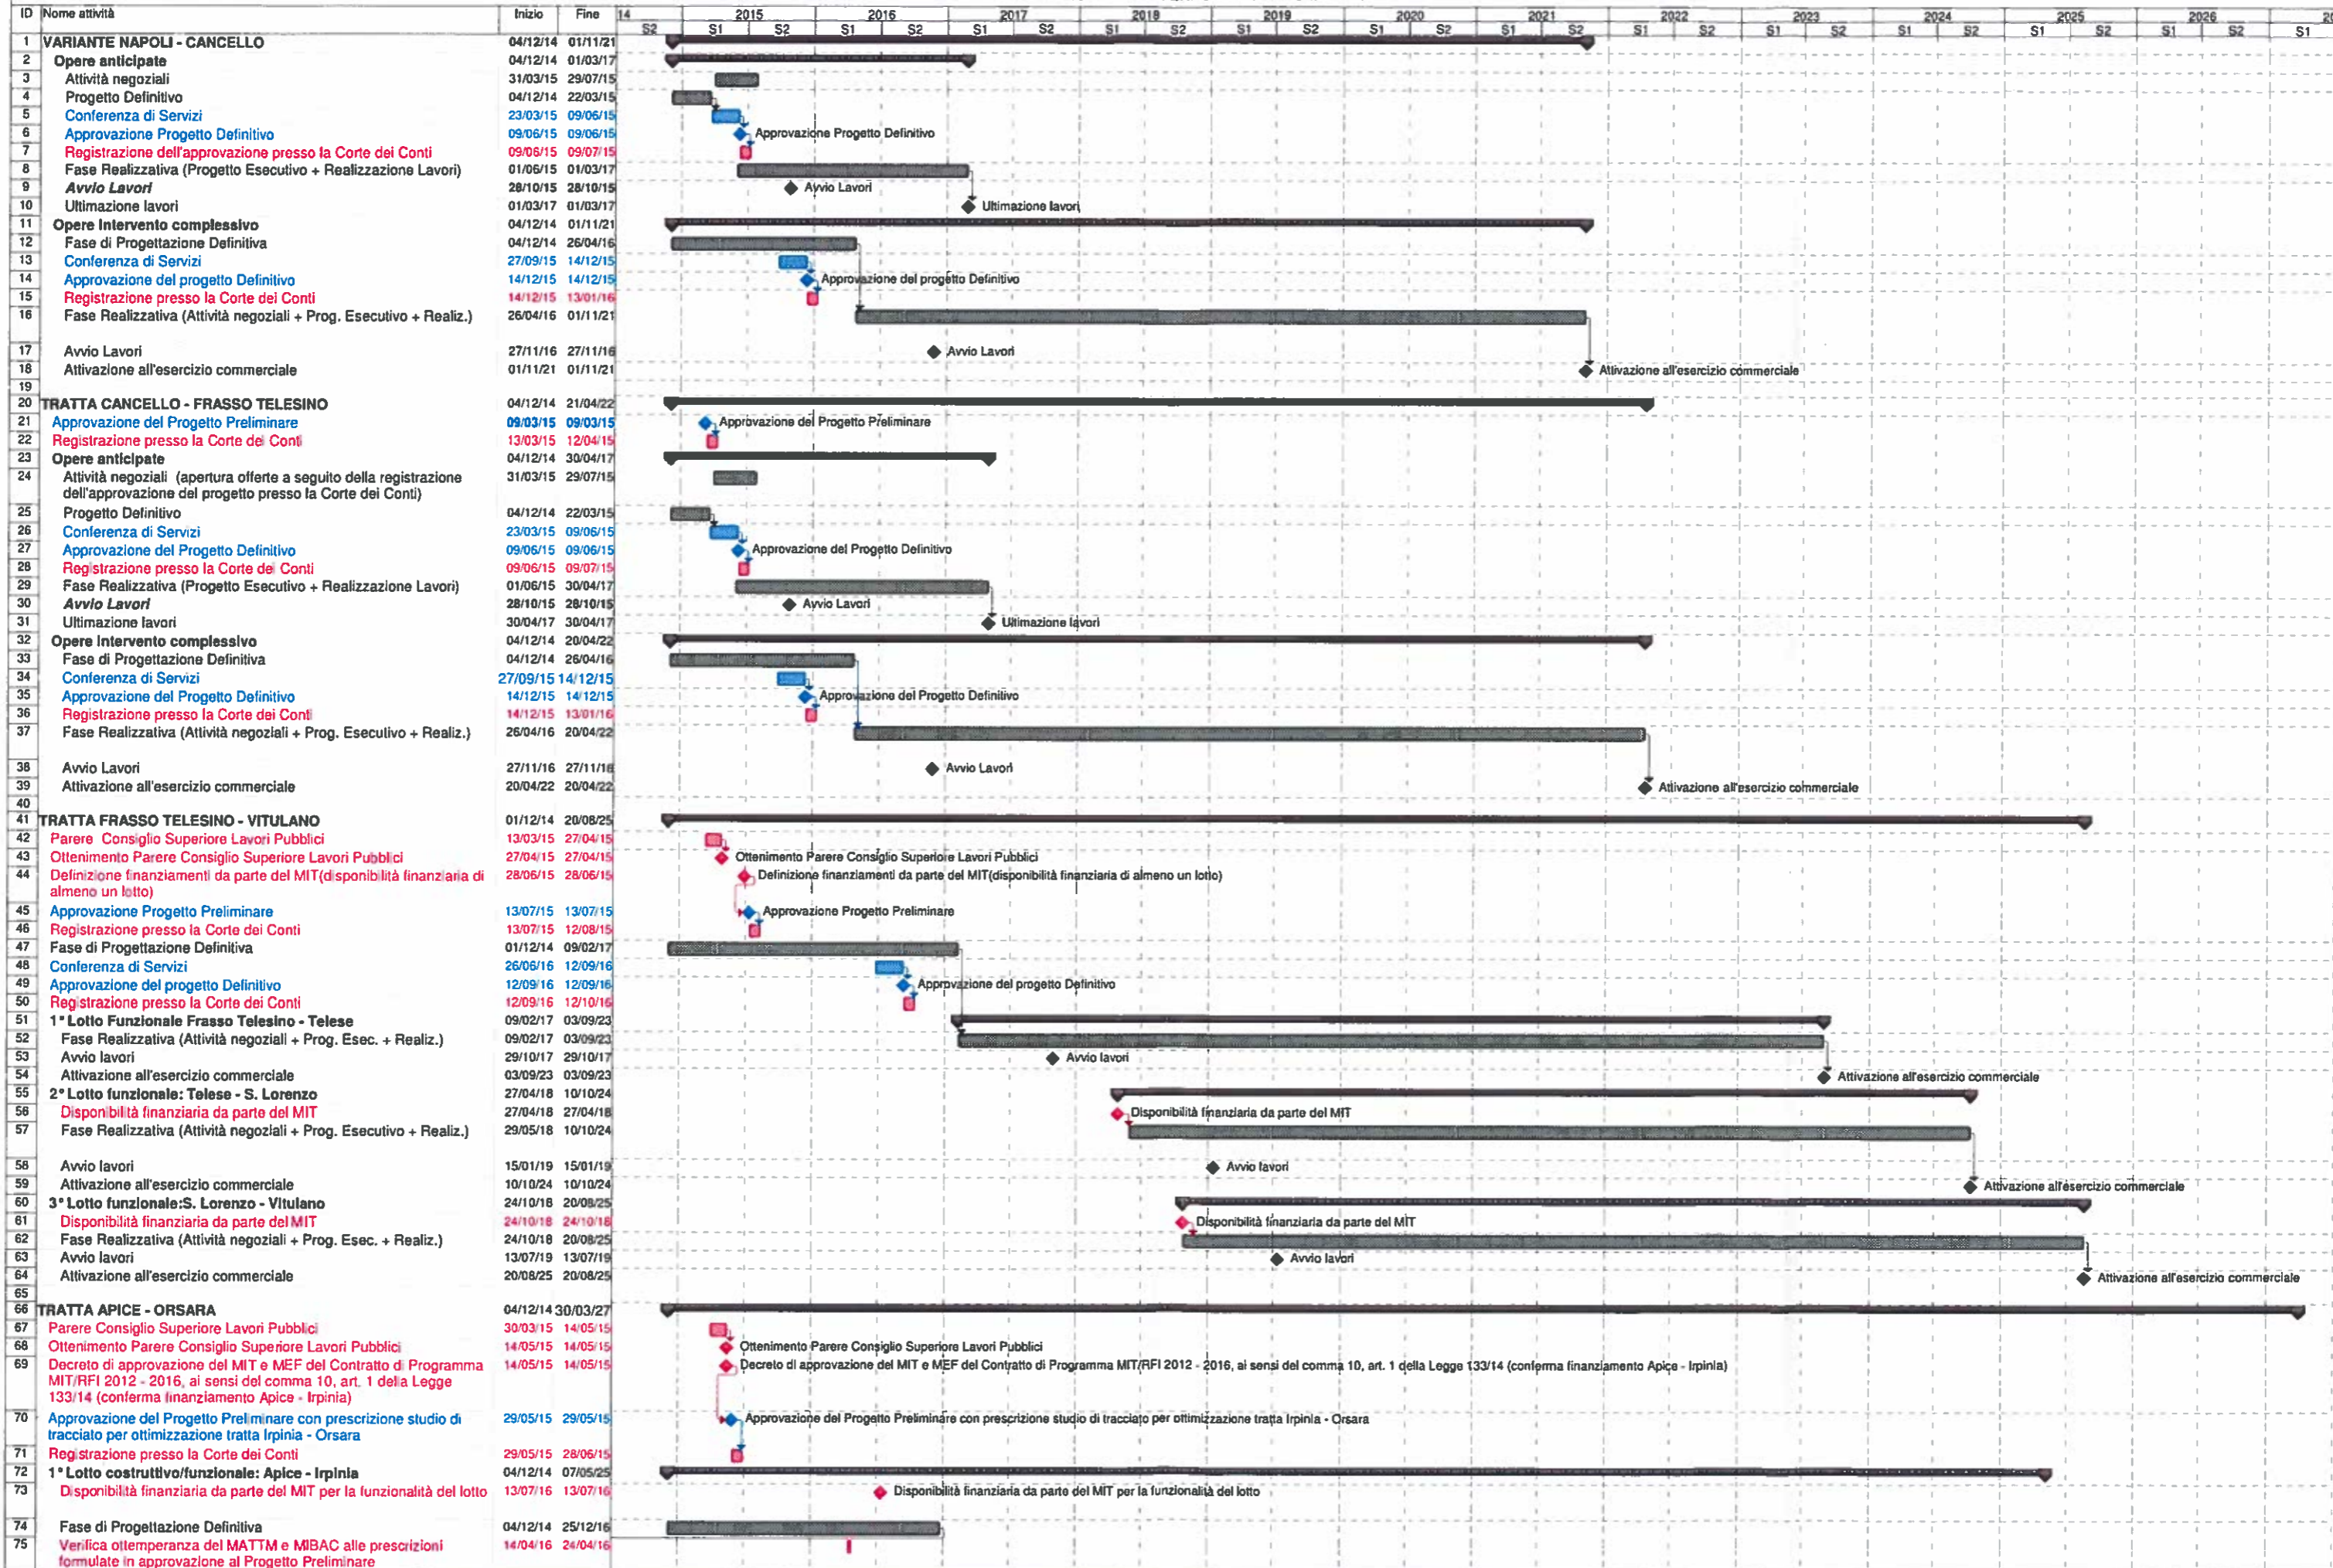

PIANO DI AZIONE - ASSE FERROVIARIO NAPOLI - BARI

I presenti cronoprogrammi sono al netto di eventuali slittamenti per cause esterne (ricorsi, mancata tempestiva erogazione finanziamenti, ritardi in permessualistica, richieste di procedure straordinarie.....)