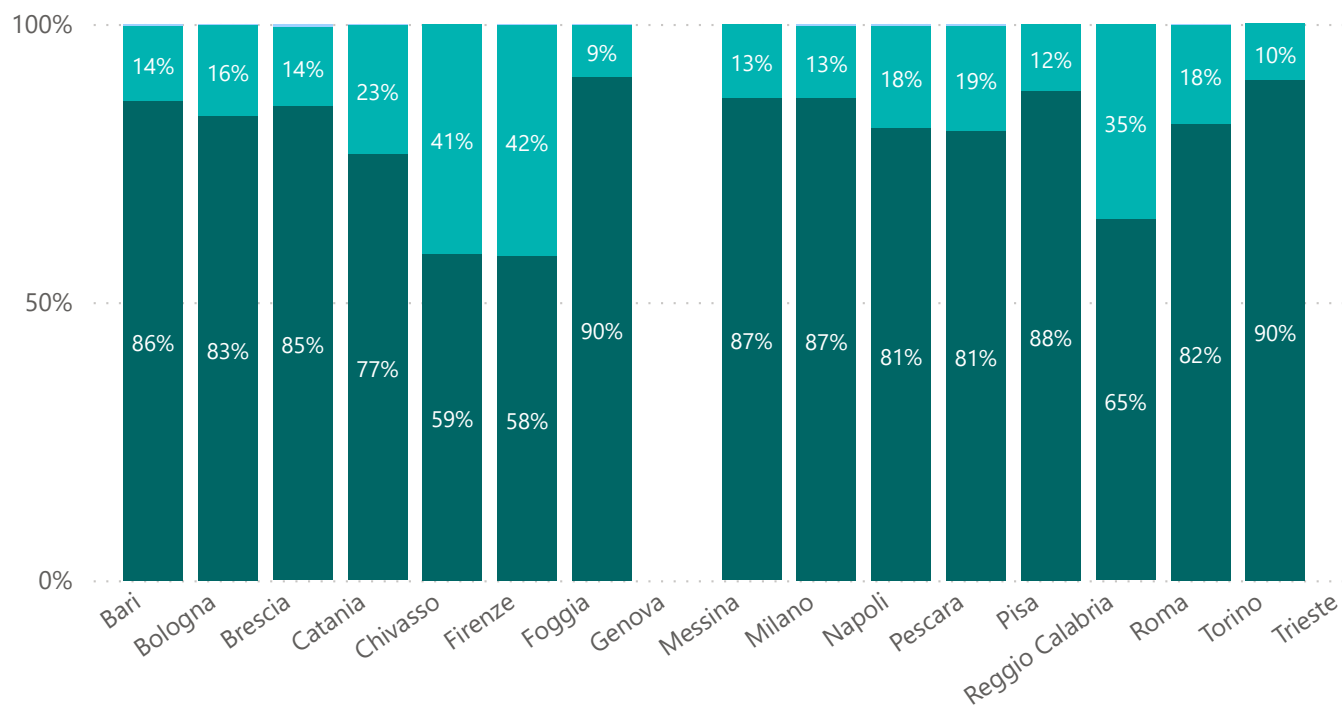

● Nuovi Utenti ● Vecchi Utenti

2020

15.676

Utenti

8.195

Nuovi Utenti

473.362

Interventi

● uomini ● donne ● transgender

GENERE

2020

15.676

Utenti

8.195

Nuovi Utenti

473.362