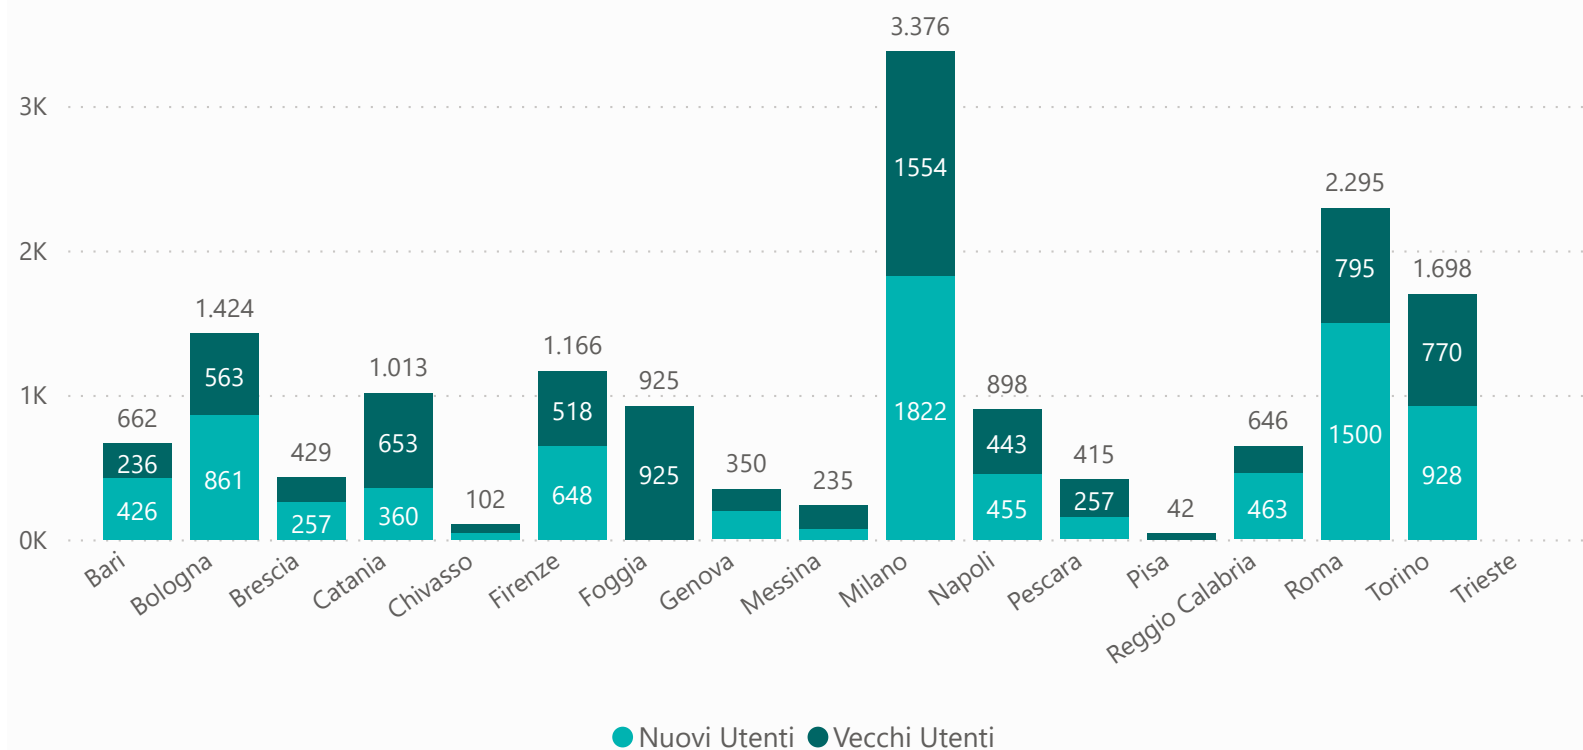

RAPPORTO ANNUALE 2020

osservatorio nazionale della solidarietà nelle stazioni italiane

15.676

Utenti

140.680

Ingressi

473.362

Interventi

424.493

Bassa Soglia

48.869

Orientamento

4137

Giorni di apertura

28.159

Ore

142

Opertori al giorno

● 2020

□ 2020

© 2021 TomTom, © 2021 Microsoft Corporation

● uomini ● donne ● trans

● Italiani ● Comunitari ● Extra UE

● 18-29 ● 30-39 ● 40-49 ● 50-59 ● Over 60

● Nuovi Utenti ● Vecchi Utenti

2020

15.676

Utenti

8.195

Nuovi Utenti

473.362

Interventi