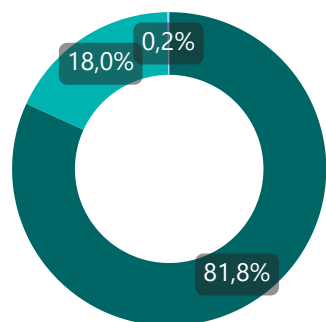

● Nuovi Utenti ● Vecchi Utenti

2020

15.676

Utenti

8.195

Nuovi Utenti

473.362

Interventi

● uomini ● donne ● transgender

GENERE

2020

15.676

Utenti

8.195

Nuovi Utenti

473.362