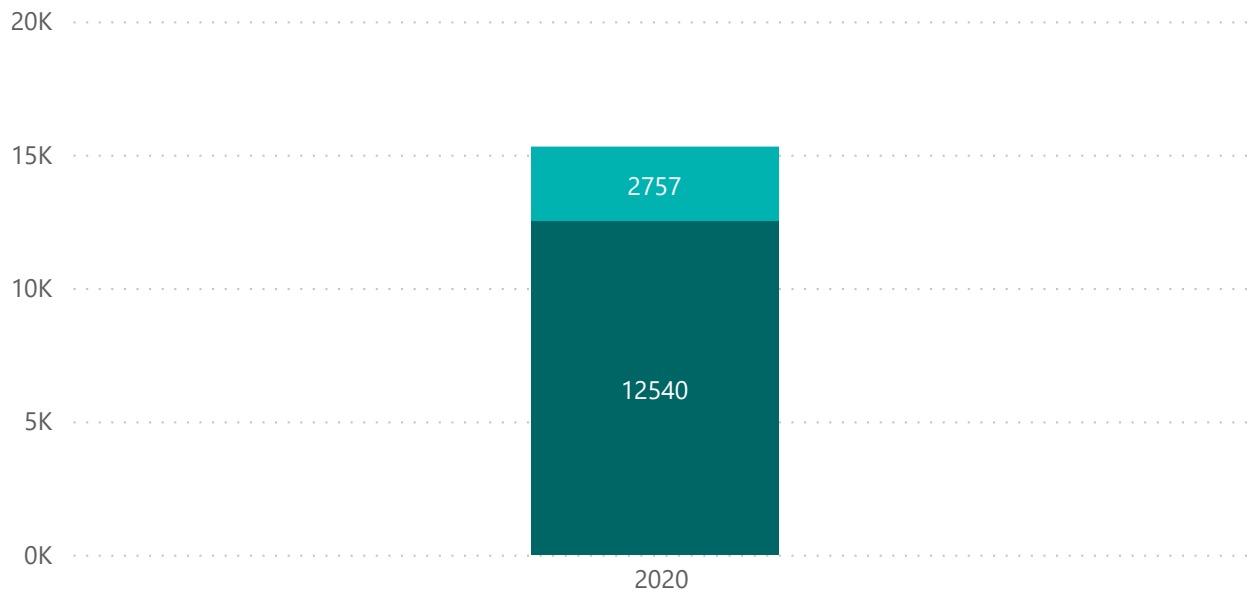

RAPPORTO ANNUALE 2020

osservatorio nazionale della solidarietà nelle stazioni italiane

15.676

Utenti

140.680

Ingressi

473.362

Interventi

142

Opertori al giorno

● 2020

□ 2020

© 2021 TomTom, © 2021 Microsoft Corporation

● uomini ● donne ● trans

● Italiani ● Comunitari ● Extra UE

● 18-29 ● 30-39 ● 40-49 ● 50-59 ● Over 60

● Nuovi Utenti ● Vecchi Utenti

2020

15.676

Utenti

8.195

Nuovi Utenti

473.362

Interventi

● uomini ● donne ● transgender

GENERE

2020

15.676

Utenti

8.195

Nuovi Utenti

473.362