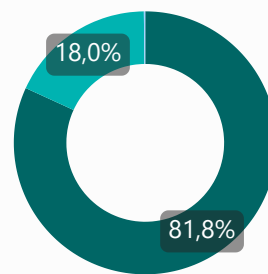

142

Opertori al giorno

● 2020

□ 2020

© 2021 TomTom, © 2021 Microsoft Corporation

● uomini ● donne ● trans

● Italiani ● Comunitari ● Extra UE

● 18-29 ● 30-39 ● 40-49 ● 50-59 ● Over 60

● Nuovi Utenti ● Vecchi Utenti

2020

15.676

Utenti

8.195

Nuovi Utenti

473.362

Interventi