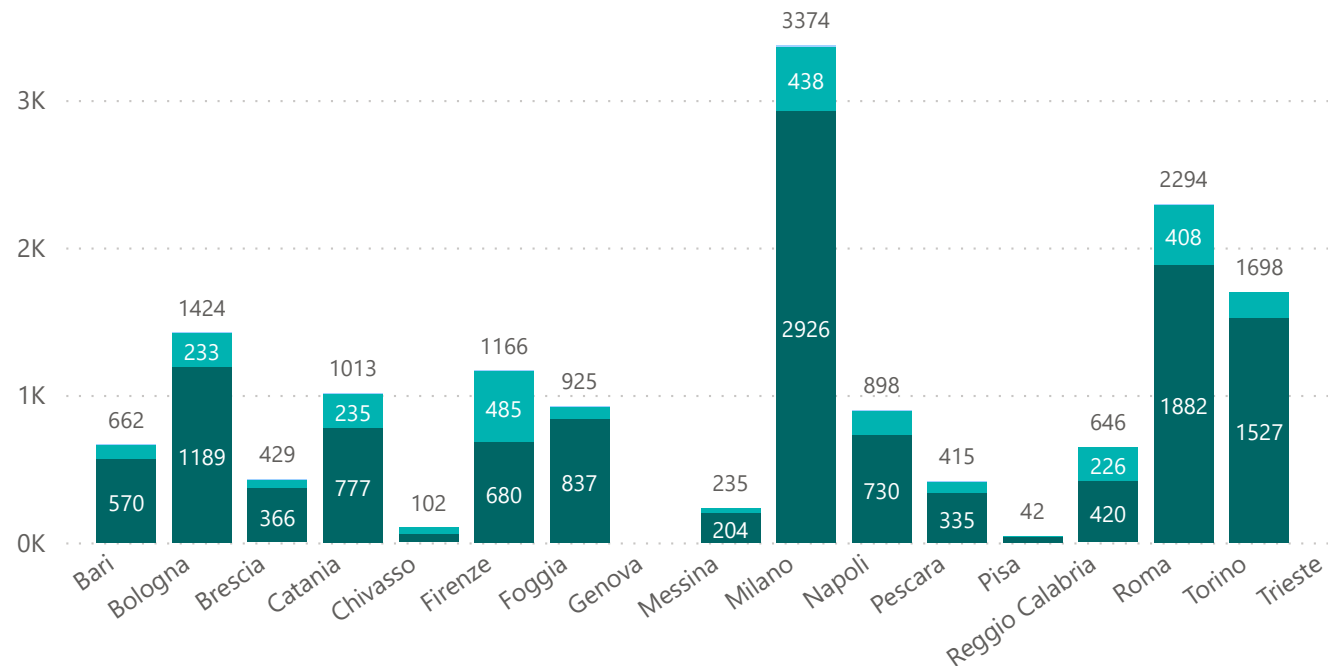

142

Opertori al giorno

● 2020

□ 2020

© 2021 TomTom, © 2021 Microsoft Corporation

● uomini ● donne ● trans

● Italiani ● Comunitari ● Extra UE

● 18-29 ● 30-39 ● 40-49 ● 50-59 ● Over 60

● Nuovi Utenti ● Vecchi Utenti

2020

15.676

Utenti

8.195

Nuovi Utenti

473.362

Interventi

● uomini ● donne ● transgender

GENERE

2020

15.676

Utenti

8.195

Nuovi Utenti

473.362

Interventi

● Italiani ● Comunitari ● Extra Comunitari

PROVENIENZA

2020

15.676

Utenti

8.195

Nuovi Utenti