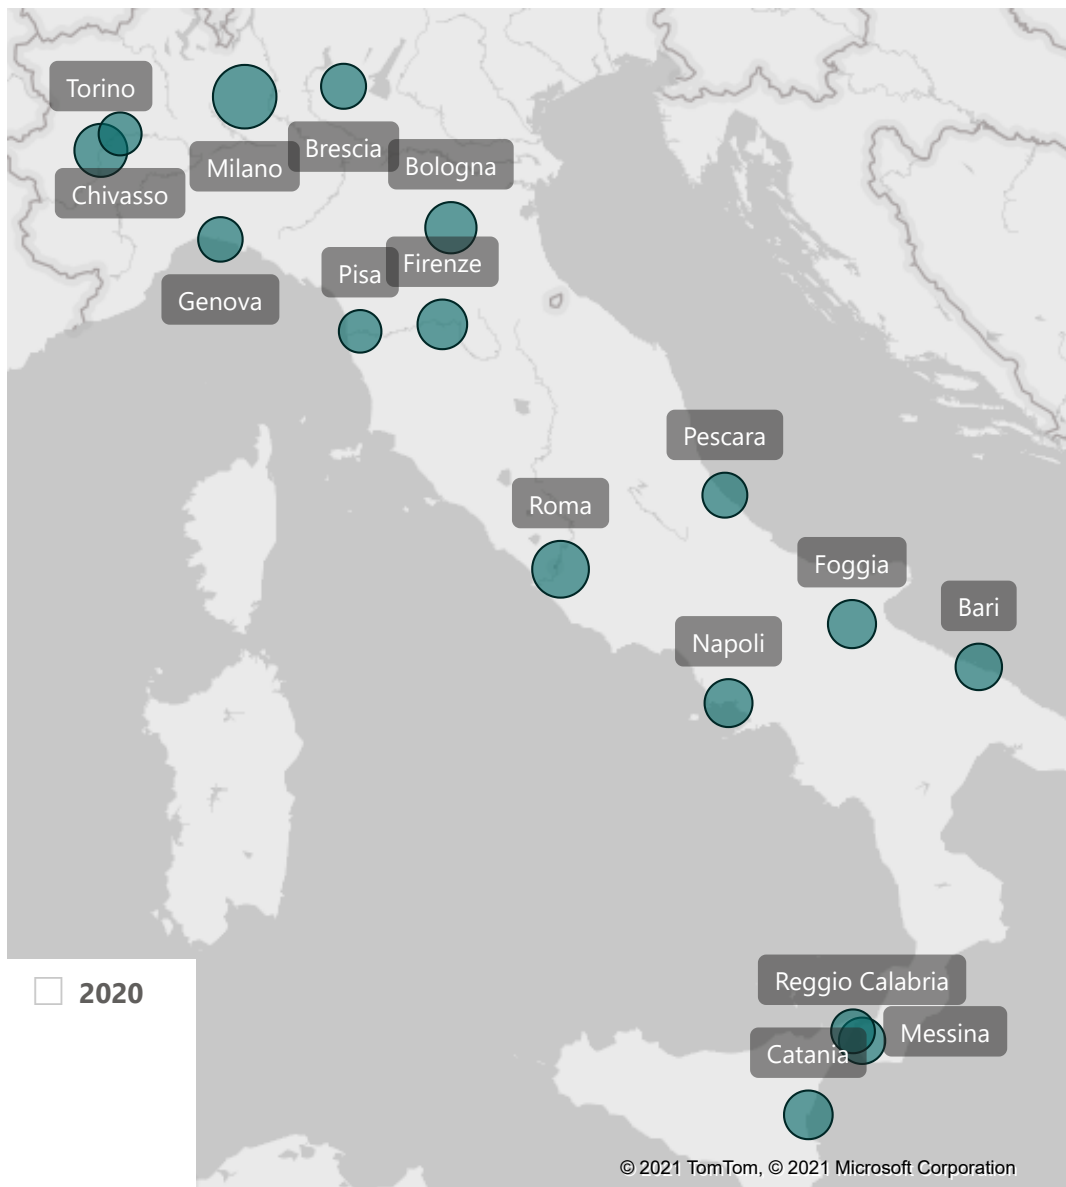

RAPPORTO ANNUALE 2020

osservatorio nazionale della solidarietà nelle stazioni italiane

15.676

Utenti

140.680

Ingressi

473.362

Interventi

424.493

Bassa Soglia

48.869

Orientamento

4137

Giorni di apertura

28.159

Ore

142

Opertori al giorno

● 2020

□ 2020

© 2021 TomTom, © 2021 Microsoft Corporation

● uomini ● donne ● trans

● Italiani ● Comunitari ● Extra UE

● 18-29 ● 30-39 ● 40-49 ● 50-59 ● Over 60