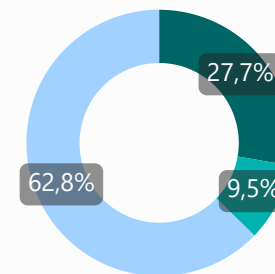

424.493

Bassa Soglia

48.869

Orientamento

4137

Giorni di apertura

28.159

Ore

142

Opertori al giorno

● 2020

□ 2020

© 2021 TomTom, © 2021 Microsoft Corporation

● uomini ● donne ● trans

● Italiani ● Comunitari ● Extra UE

● 18-29 ● 30-39 ● 40-49 ● 50-59 ● Over 60

● Nuovi Utenti ● Vecchi Utenti

2020

15.676

Utenti

8.195

Nuovi Utenti

473.362

Interventi