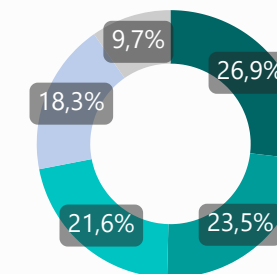

424.493

Bassa Soglia

48.869

Orientamento

4137

Giorni di apertura

28.159

Ore

142

Opertori al giorno

● 2020

□ 2020

© 2021 TomTom, © 2021 Microsoft Corporation

● uomini ● donne ● trans

● Italiani ● Comunitari ● Extra UE

● 18-29 ● 30-39 ● 40-49 ● 50-59 ● Over 60

● Nuovi Utenti ● Vecchi Utenti

2020

15.676

Utenti

8.195

Nuovi Utenti

473.362

Interventi